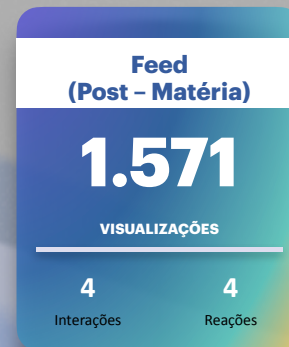

PUBLICAÇÃO 3 | FACEBOOK | 12 Jan 2026