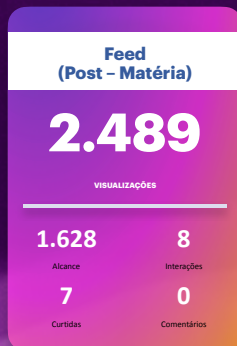

Interações

151

Curtidas

2

Compartilhamentos

Story

1.232

VISUALIZAÇÕES

1.069

Alcance

4

Interações

PUBLICAÇÃO 3 | INSTAGRAM | 12 Jan 2026

PUBLICAÇÃO 3 | INSTAGRAM | 12 Jan 2026

*Boas
Práticas*
ESG

JOURNAL
A Voz da Cidade

0 **0**
Comentários Compartilhamentos

5s **1h 48min**
Tempo médio Tempo total viz.

Matéria (Post - Destaque)

10.436
VISUALIZAÇÕES

18 **19**
Interações Reações

1 **2**
Compartilhamentos Novos seguidores

Distribuição Estratégica