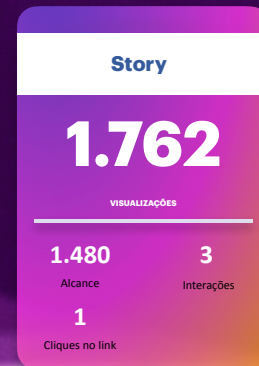

Interações

151

Curtidas

2

Compartilhamentos

Story

1.232

VISUALIZAÇÕES

1.069

Alcance

4

Interações

PUBLICAÇÃO 3 | INSTAGRAM | 12 Jan 2026

PUBLICAÇÃO 3 | INSTAGRAM | 12 Jan 2026

*Boas
Práticas*
ESG

JOURNAL
A Voz da Cidade